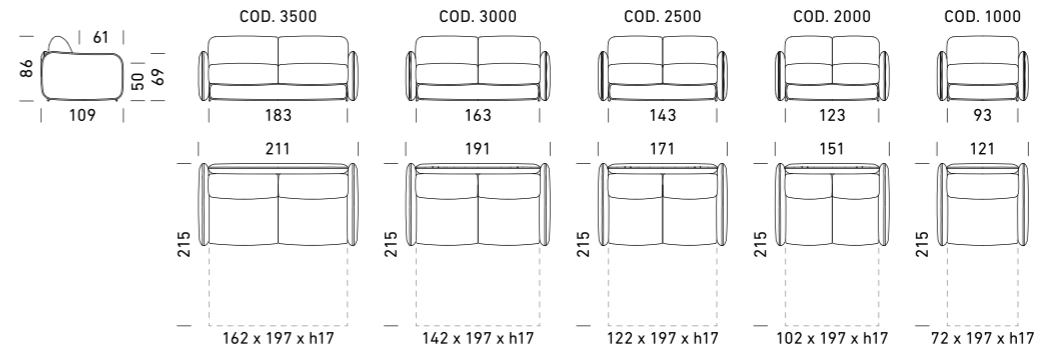

VIEWS

032 Dienne

033 OPEN > 211 X 215 X h69

COD. 3500

DIVANI / SOFAS

FINITURE PIEDI / FOOT FINISHES

TRAPUNTATURA / QUILTING

MOON PLUS