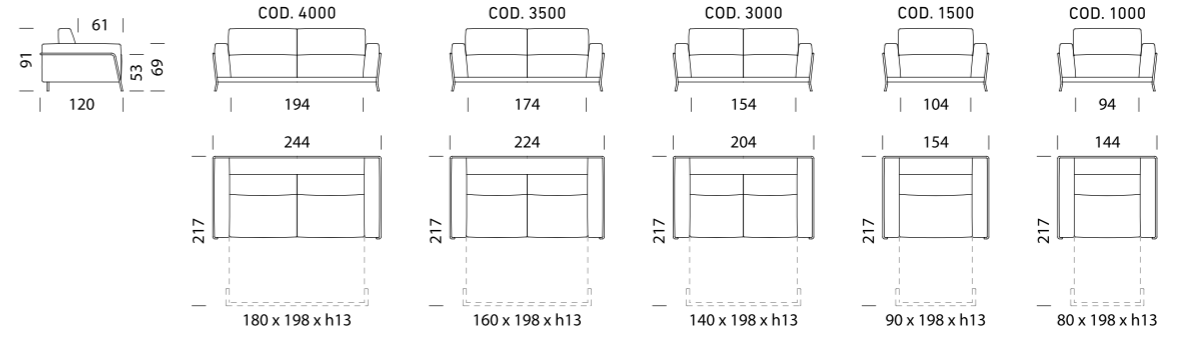

DIVANI / SOFAS