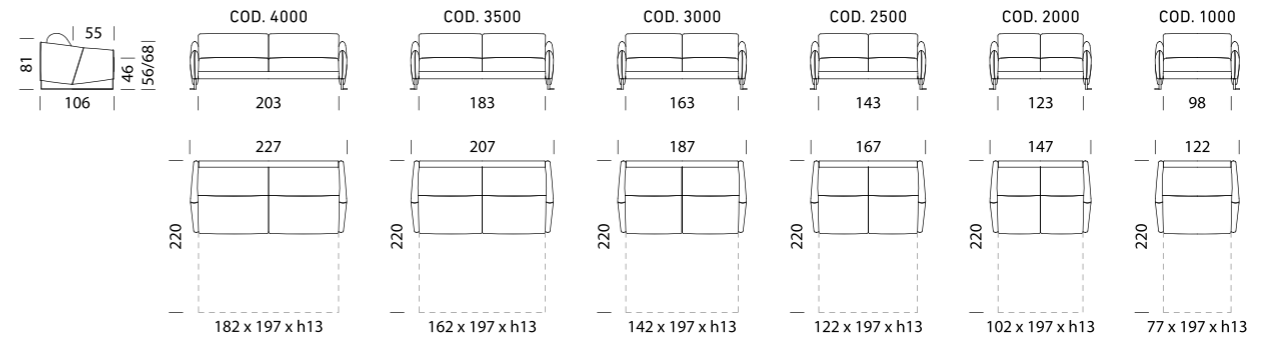

DIVANI / SOFAS