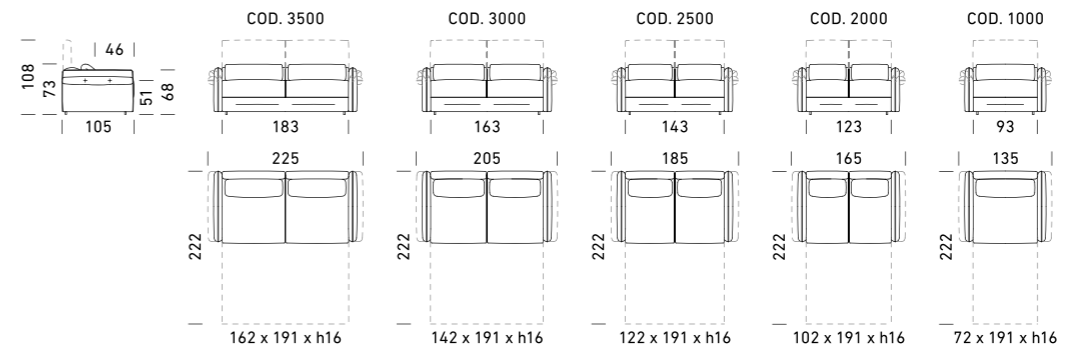

DIVANI / SOFAS