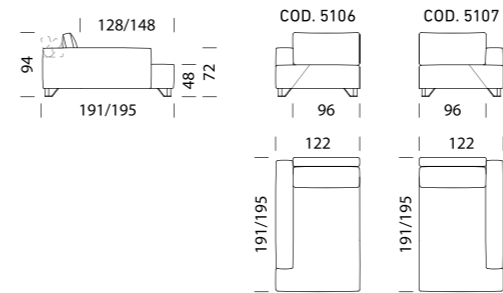

CHAISE LONGUE