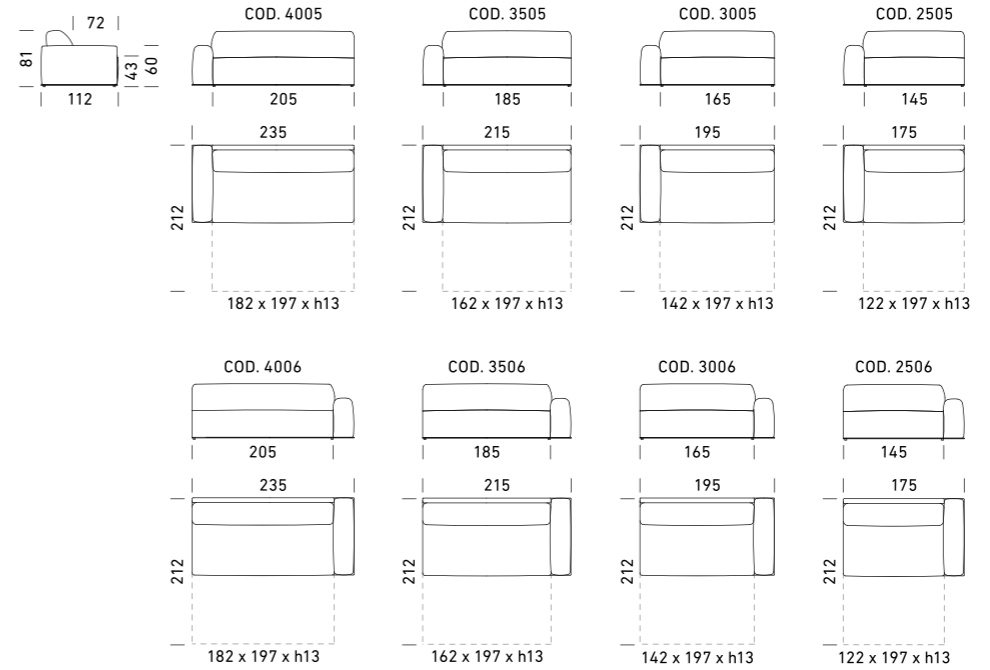

DIVANI / SOFAS

ELEMENTI MODULARI / MODULAR ELEMENTS

CHAISE LONGUE

FINITURE BASAMENTO / BASE FINISHES

FINITURE TOP CL / CL TOP FINISHES