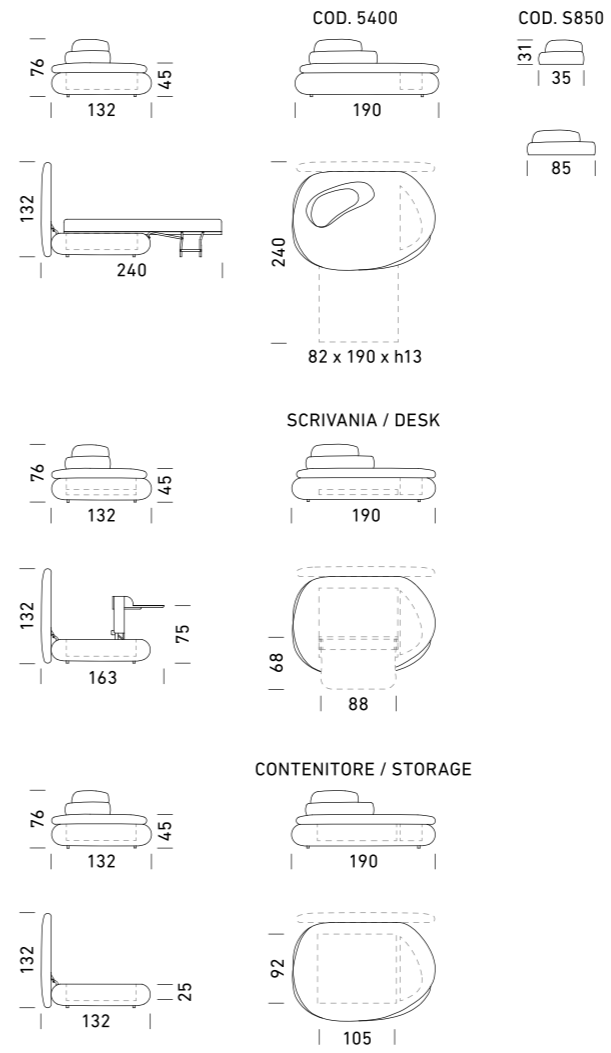

DIVANI / SOFAS

SCRIVANIA / DESK

CONTENITORE / STORAGE

FINITURE TOP CONTENITORE E SCRIVANIA / STORAGE AND DESK TOP FINISHES