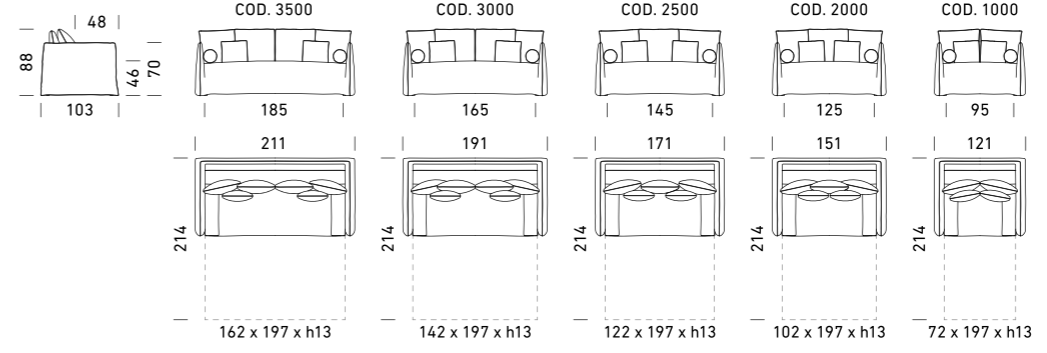

071 CLOSED > 211 X 103 X h88

COD. 3500

CASPER

VIEWS

072 Dienne

COD. 3500

073 OPEN > 211 X 214 X h88

DIVANI / SOFAS