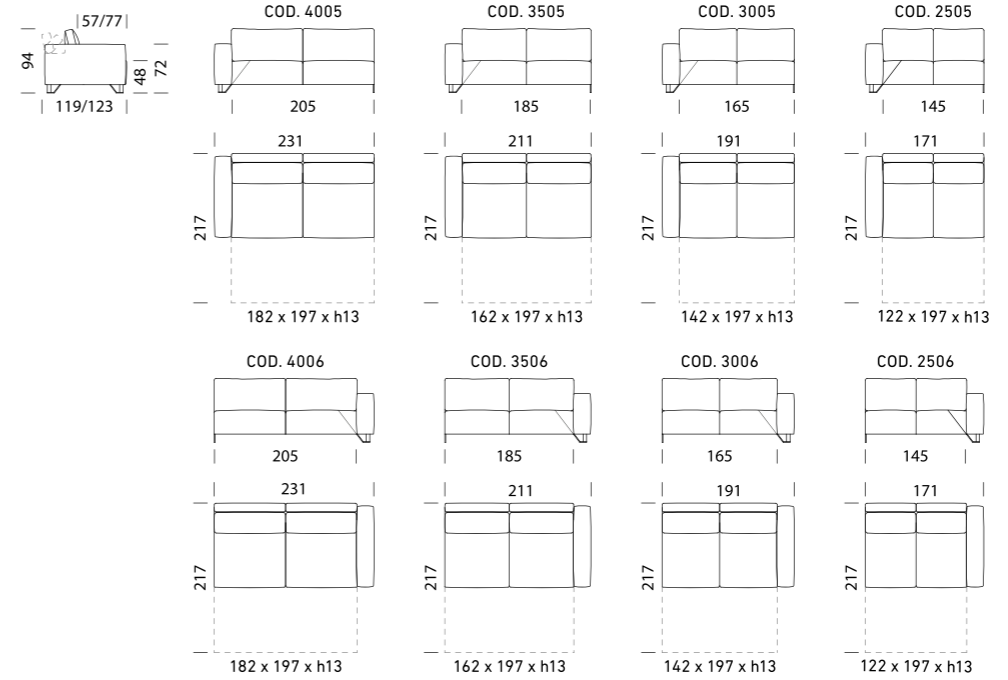

ELEMENTI MODULARI / MODULAR ELEMENTS