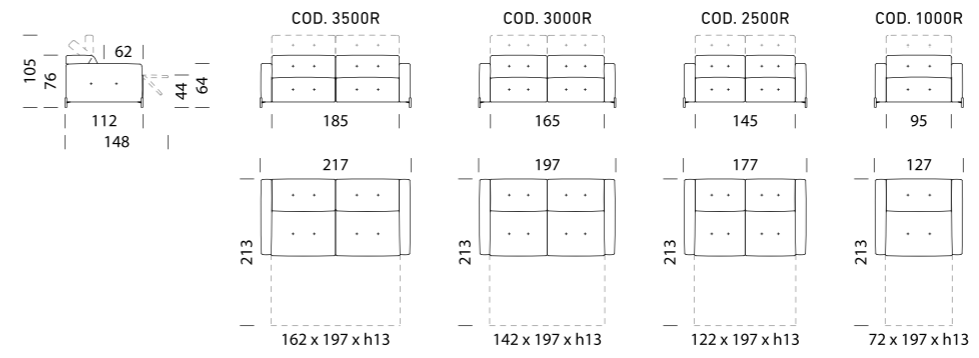

DIVANI / SOFAS