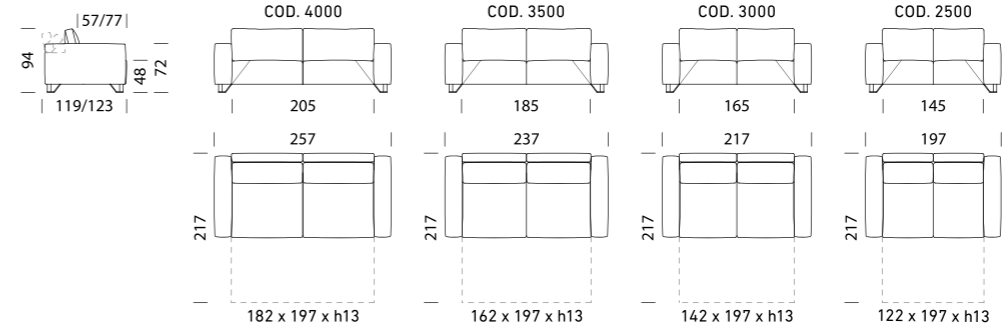

DIVANI / SOFAS

SIMPLE

SIMPLE

VIEWS

112 Dienne

113 OPEN > 333 X 217 X h94

COD. 3506 - 5106

DIVANI / SOFAS