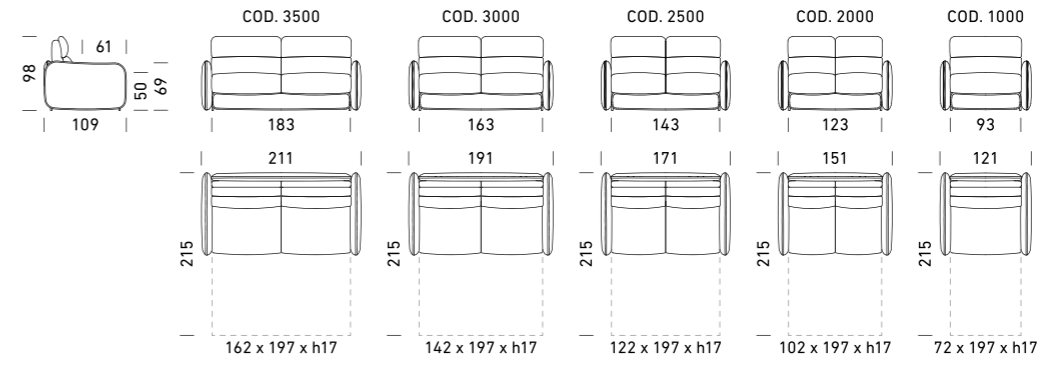

MOON PLUS

VIEWS

Dienne

040

041 OPEN > 211 X 215 X h69

COD. 3500

DIVANI / SOFAS

FINITURE PIEDI / FOOT FINISHES