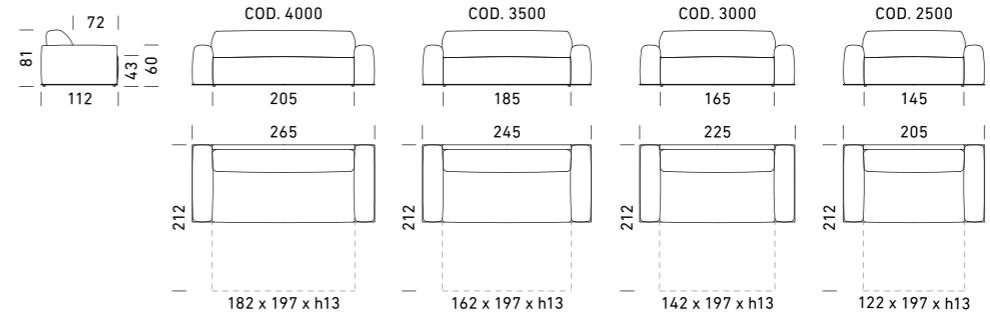

DIVANI / SOFAS

ELEMENTI MODULARI / MODULAR ELEMENTS