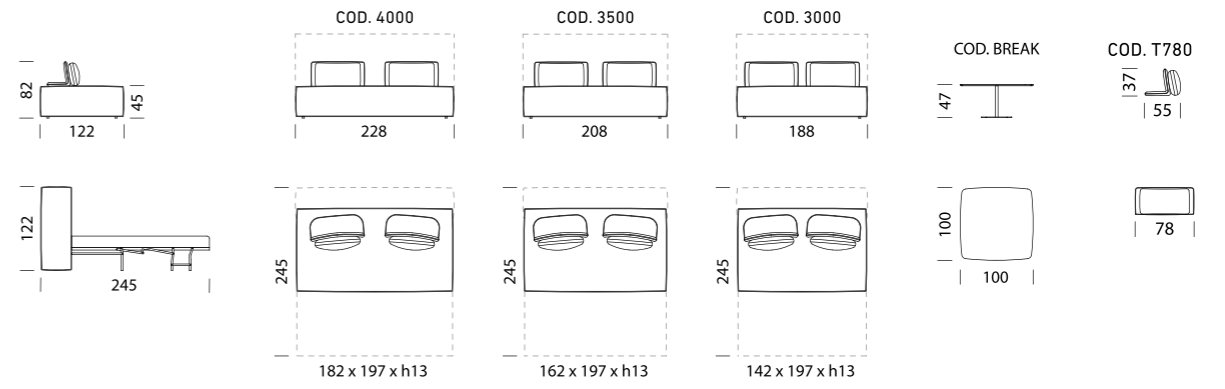

TOMMY

TOMMY

VIEWS

080 Dienne

COD. 4000

OPEN > 228 X 245 X h122

081

DIVANI / SOFAS