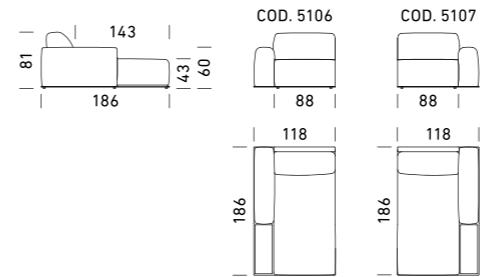

CHAISE LONGUE