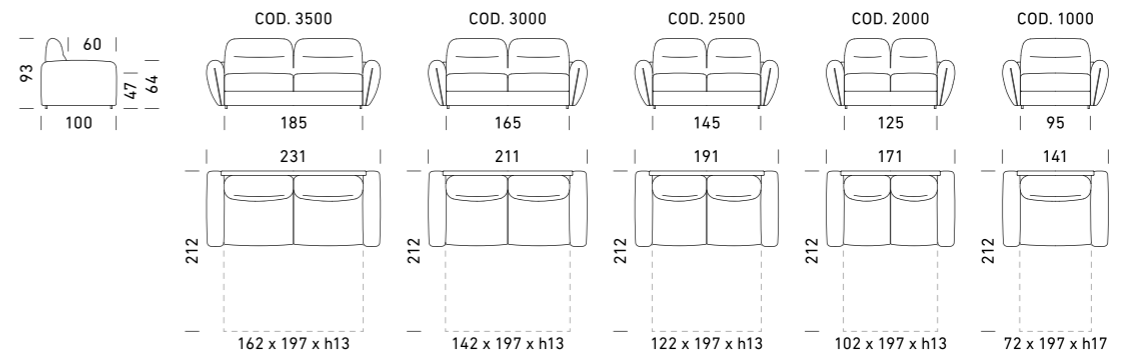

DIVANI / SOFAS