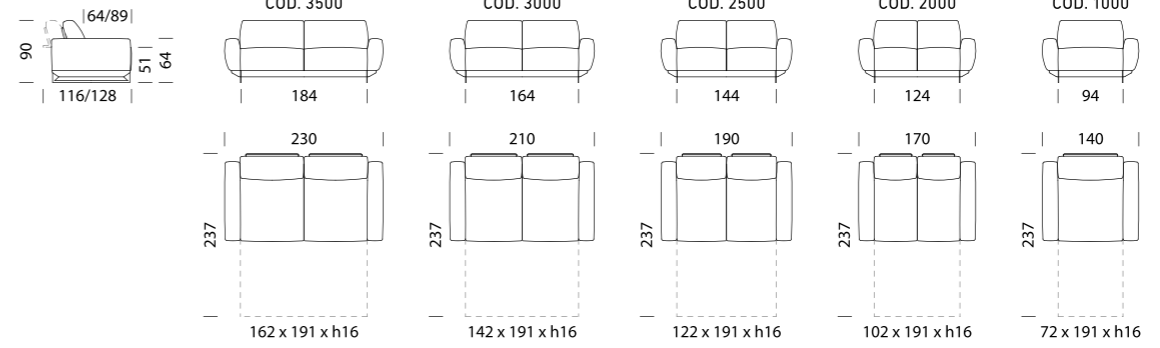

DIVANI / SOFAS